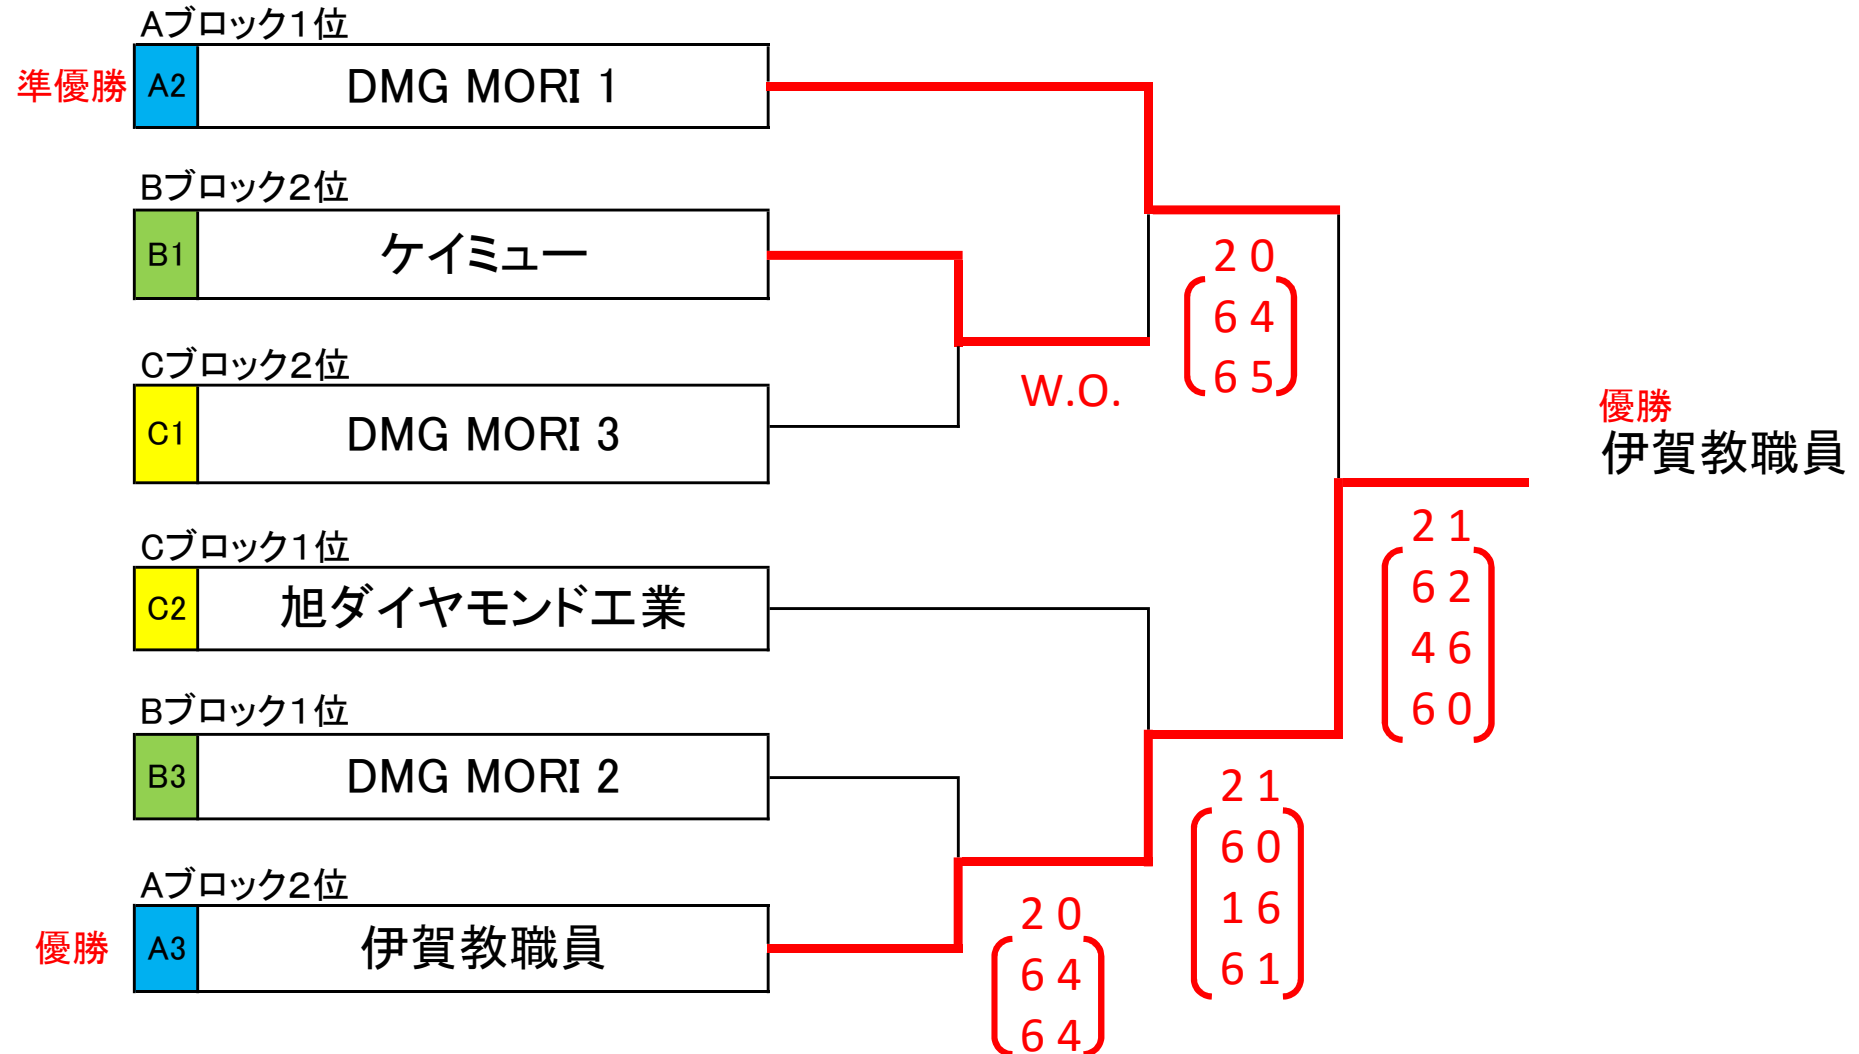

# 2017第28回名張オープン実業団テニス競技大会

予選 平成29年6月25日(日)  
 決勝 平成29年 7月 2日(日)

試合方法: 2ダブルス1シングルスによる団体戦。2勝上げたチームの勝利。  
 3チーム1ブロックでリーグ戦を行い、各ブロック上位2チームにより決勝トーナメントを行う。  
 初戦のみ3試合全て行うが、2戦目以降は勝敗が決した時点でシングルスは打ち切り。

予選リーグ戦 6ゲーム先取ノーアドバンテージ

2017第28回名張オープン実業団テニス競技大会

予選 平成29年6月25日(日)  
 決勝 平成29年 7月 2日(日)

予選リーグ戦 6ゲーム先取ノーアドバンテージ

C ブロック		C1	C2	C3	勝敗	勝率	順位	
		DMG MORI 3	旭ダイヤモンド工業	名張市役所 A				
C1	DMG MORI 3		1 2	3 0	1-1		2	
		D1	6 0	D1				6 1
		D2	3 6	D2				6 0
		S	1 6	S				6 2
C2	旭ダイヤモンド工業	2 1		2 0	2-0		1	
		D1	0 6	D1				6 0
		D2	6 3	D2				6 1
		S	6 1	S				-
C3	名張市役所 A	0 3	0 2		0-2		3	
		D1	1 6	D1				0 6
		D2	0 6	D2				1 6
		S	2 6	S				-

# 2017第28回名張オープン実業団テニス競技大会

予選 平成29年6月25日(日)  
決勝 平成29年7月2日(日)

決勝トーナメント 6ゲーム先取ノーアドバンテージ  
決勝のみ1セットマッチ6オール12ポイントタイブレーク

No	実業団名	メンバー								メンバー変更	
		1	2	3	4	5	6	7	8	1	2
1	ケイミュー	石村 忠治	伊藤 英俊	森 周一	木田 三六	若松 憲彦	西村 凌賀	武田 実	山岡 篤史		
2	安永	奥家 敦司	松田 光弘	吉田 晴彦	小野寺 和典	山川 哲雄	榊原 健二			③上田	
3	伊賀教職員	野村 賢二	廣澤 昌昭	朝比奈 早瀬	田根 諭	吉田 迅					
4	旭ダイヤモンド工業	岡沢 秀治	西村 良介	福森 久之	宮本 裕貴	諸富 匠	高田 勇二	小倉 謙伸	東 恭司	①玉村	
5	名張市役所A	井上 賢彦	中尾 崇記	中森 亮介	藤本 勇樹	古川 正規				③石川 雄馬	⑤松山 展康
6	名張市役所B	太田 誠	日置 光昭	森嶋 和宏	山本 有志	鷺阪 文宣				③生坂 康治	
7	DMG MORI 1	谷車 建吾	磯田 勇	藤澤 和也	柴田 誠						
8	DMG MORI 2	奥田 崇	城山 誠	長末 秀樹	松田 拓也	坂井 祐介					
9	DMG MORI 3	南 克茂	神山 亘央	菊谷 司	亀井 大輝						