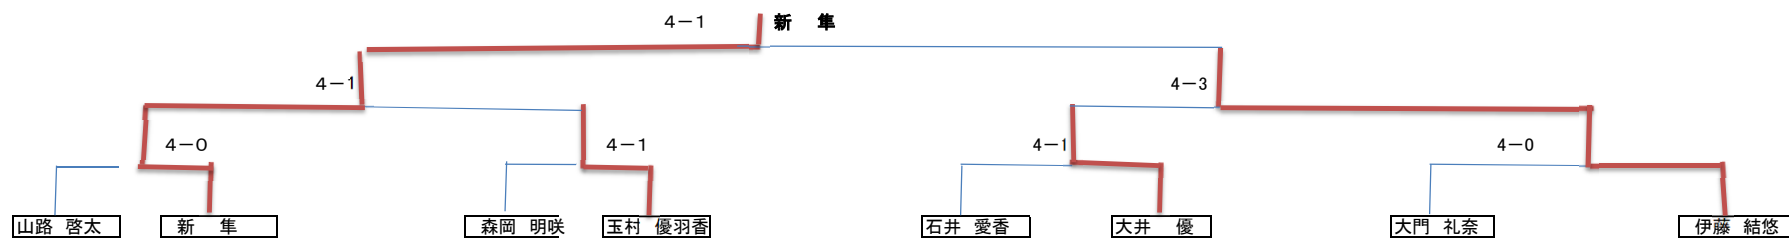

D

	21	22	23	
21 井上 詠多		2-4	0-4	3
22 大門 礼奈	4-2		0-4	2
23 酒井涼太郎	4-0	4-0		1

	24	25	26	
24 鈴木 悠真		0-4	2-4	3
25 天白 快斗	4-0		4-3	1
26 伊藤 結悠	4-2	3-4		2

2019名張グリーンボールテニス大会
②トーナメント

実施日:2019.7.28

1位トーナメント

2位トーナメント

3位トーナメント