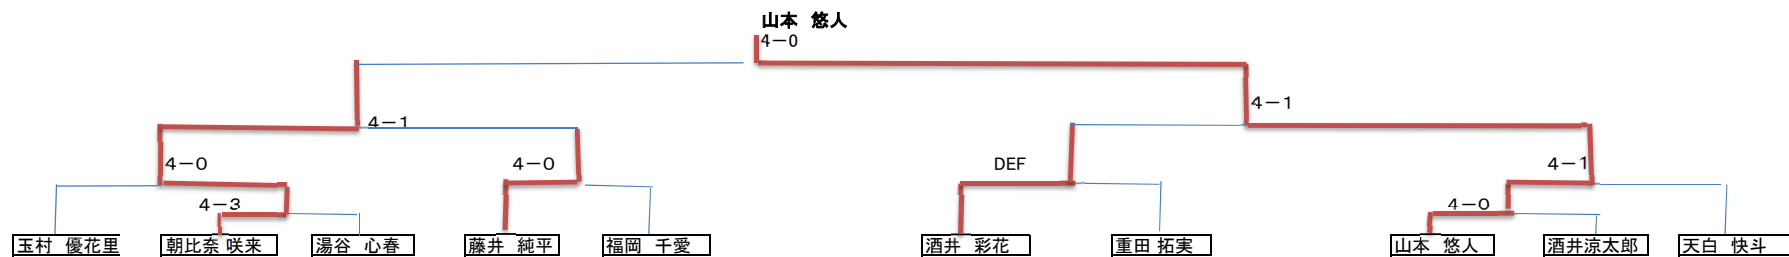

D

	21	22	23	
21 井上 詠多		2-4	0-4	3
22 大門 礼奈	4-2		0-4	2
23 酒井涼太郎	4-0	4-0		1

	24	25	26	
24 鈴木 悠真		0-4	2-4	3
25 天白 快斗	4-0		4-3	1
26 伊藤 結悠	4-2	3-4		2

2019名張グリーンボールテニス大会
②トーナメント

実施日:2019.7.28

1位トーナメント

2位トーナメント

3位トーナメント